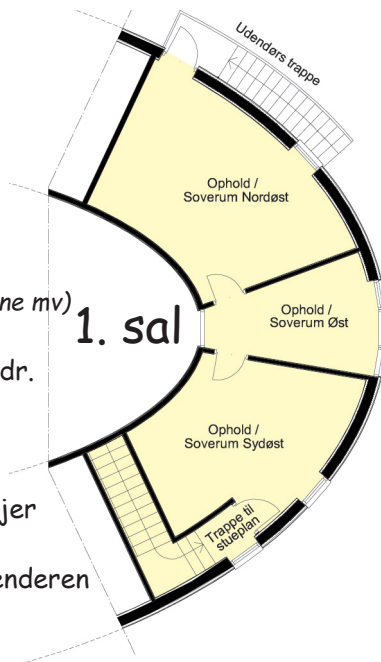

Priser for udlejning :

- 170 kr. pr. time, pr. 1. januar 2023 (140 kr. v. mere end 12 timer).
  Hverdage minimum 3 timer. Weekend minimum 12 timer.
- Rengøring fra 750 - 1200 kr. (afhængig af arrangement) eller 0 kr. hvis I selv gør rent efter jeres ophold i Naturrum.

Udendørs faciliteter:

- Bålplads (Brænde til rådighed for lejere).
- Græsplæne til friluftaktiviteter.
- Lille klatrevæg.
- Stor klatrevæg (må kun bruges med uddannet klatreinstruktør).
- Scene (12 m² rund scene) og
- Sidde/bevægelsestrappe og klatrerampe til græstaget.
- Stort græstag som er tilgængelig (300 m²).
- Overdækket terrasse (30 m²)
- Udendørs ovn / pizzaovn.
- Borde/bænke til ca. 48 personer.
- Udendørs køkkenbord med vask.

NB: Udearealer ved Naturrum (taget, overdækning, terrasser, bålplads, græsplæne mv) må bruges af alle, men er forbeholdt Sdr. Omme spejderne og gæster der lejer Naturrums indendørs faciliteter. Hold jer orienteret om udlejninger i bookingkalenderen på www.naturrum-sdr-omme.dk