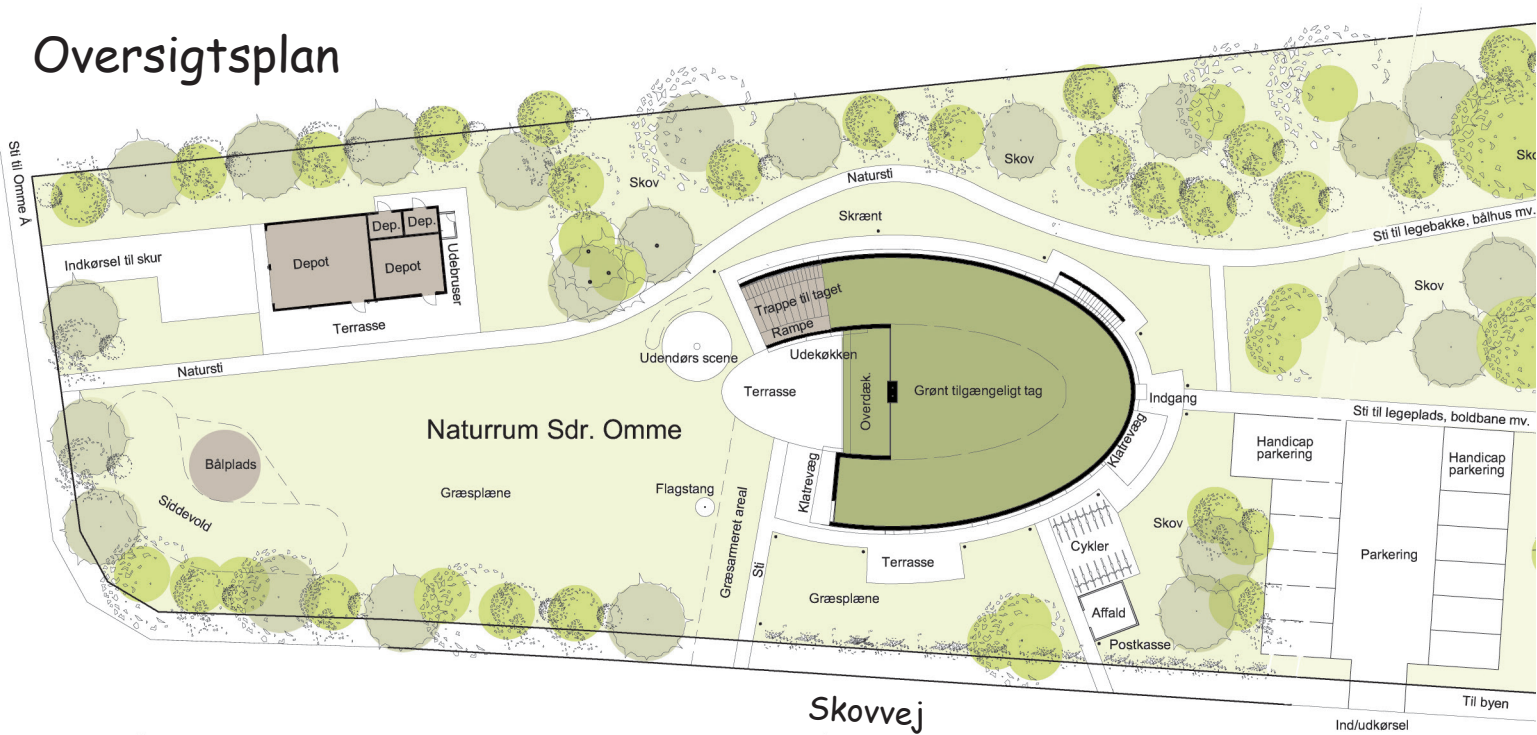

Naturrum Sdr. Omme

Base for natur - og friluft aktiviteter

OverSIGTSplan

Naturrum Sdr. Omme er velegnet til :

- Natur - og friluftaktiviteter for folk i alle aldre.
- Sociale arrangementer for foreninger, institutioner, spejdere, virksomheder (kursus, teambuilding, foredrag) osv.
- Lejrturer med børn og unge. Naturrum har 48 sovepladser i fælles soverum,
+ mulighed for opstilling af telte (medbring selv telte) + mulighed for overnatning i nærliggende sheltere.